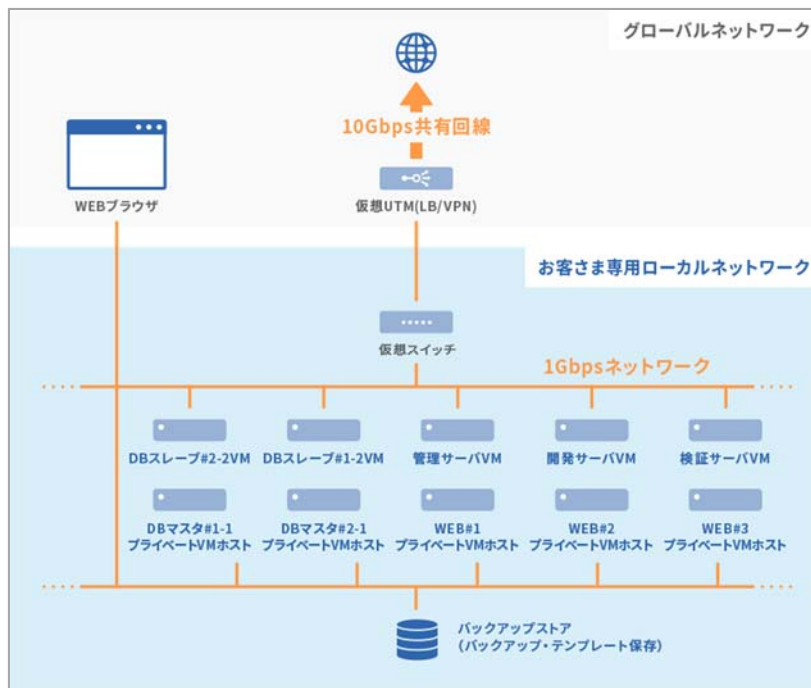

■ 導入後の効果

サーバのスケールアウト・スケールアップがコントロールパネルから簡単に行えるようになり、急激なトラフィックの増加にも迅速に対応可能となりました。また、物理サーバ内に検証環境を構築して性能テストを行い、最適なサイジングに加えて、ボリュームに応じたサーバ集約を実施。その結果、運用コストの削減に加えて、専有型の物理サーバによる安定したサーバ運用を実現しました。

■ アルグラフ構成例

リンク ベアメタルクラウドは、今後も「ユーザ企業の声に応えるため新しい技術を積極的に採用し、技術者のサーバ運用の効率化に貢献するインフラサービス」として、マシンのラインアップ拡充やセキュリティをはじめとした、さまざまな機能を提供してまいります。