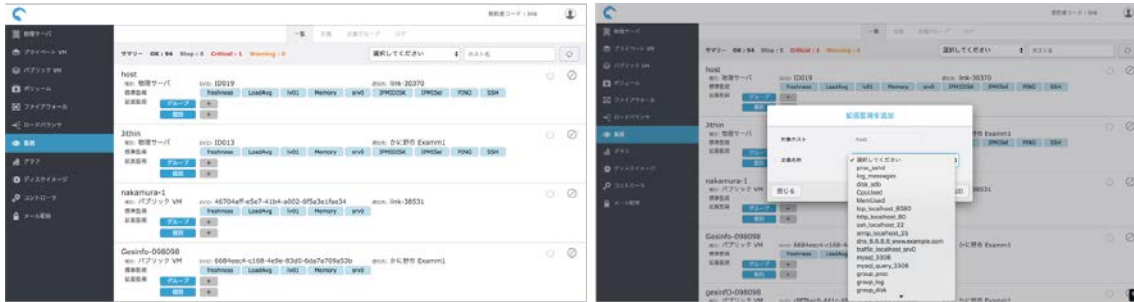

※ サービスの詳細についてはこちらをご確認ください。

<https://baremetal.jp/function/support.html#extended-monitoring>

リンク ベアメタルクラウドは、今後も「ユーザ企業の声に応えるため新しい技術を積極的に採用し、サーバ運用の効率化に貢献するインフラサービス」として、マシンのラインアップ拡充やセキュリティをはじめとした、さまざまな機能を提供してまいります。

株式会社リンクについて

株式会社リンクは、業界最大級の稼働台数を持つ専用ホスティングを軸として、クラウド型ホスティングサービスやクラウド型テレフォニーサービス、セキュリティプラットフォームサービスなど、さまざまなインターネット関連サービスを提供しています。農系事業にも取り組んでおり、2011年10月からは岩手県岩泉町にある自然放牧酪農場「なかほら牧場」を運営しています。事業内容の詳細は、<http://www.link.co.jp/> をご覧ください。

本プレスリリースに関するお問い合わせ先

株式会社リンク（担当：小川）

東京都港区赤坂7丁目3番37号 カナダ大使館ビル1階 〒107-0052

TEL: 03-5785-2255 / FAX: 03-5785-2277 E-mail: marketing@link.co.jp